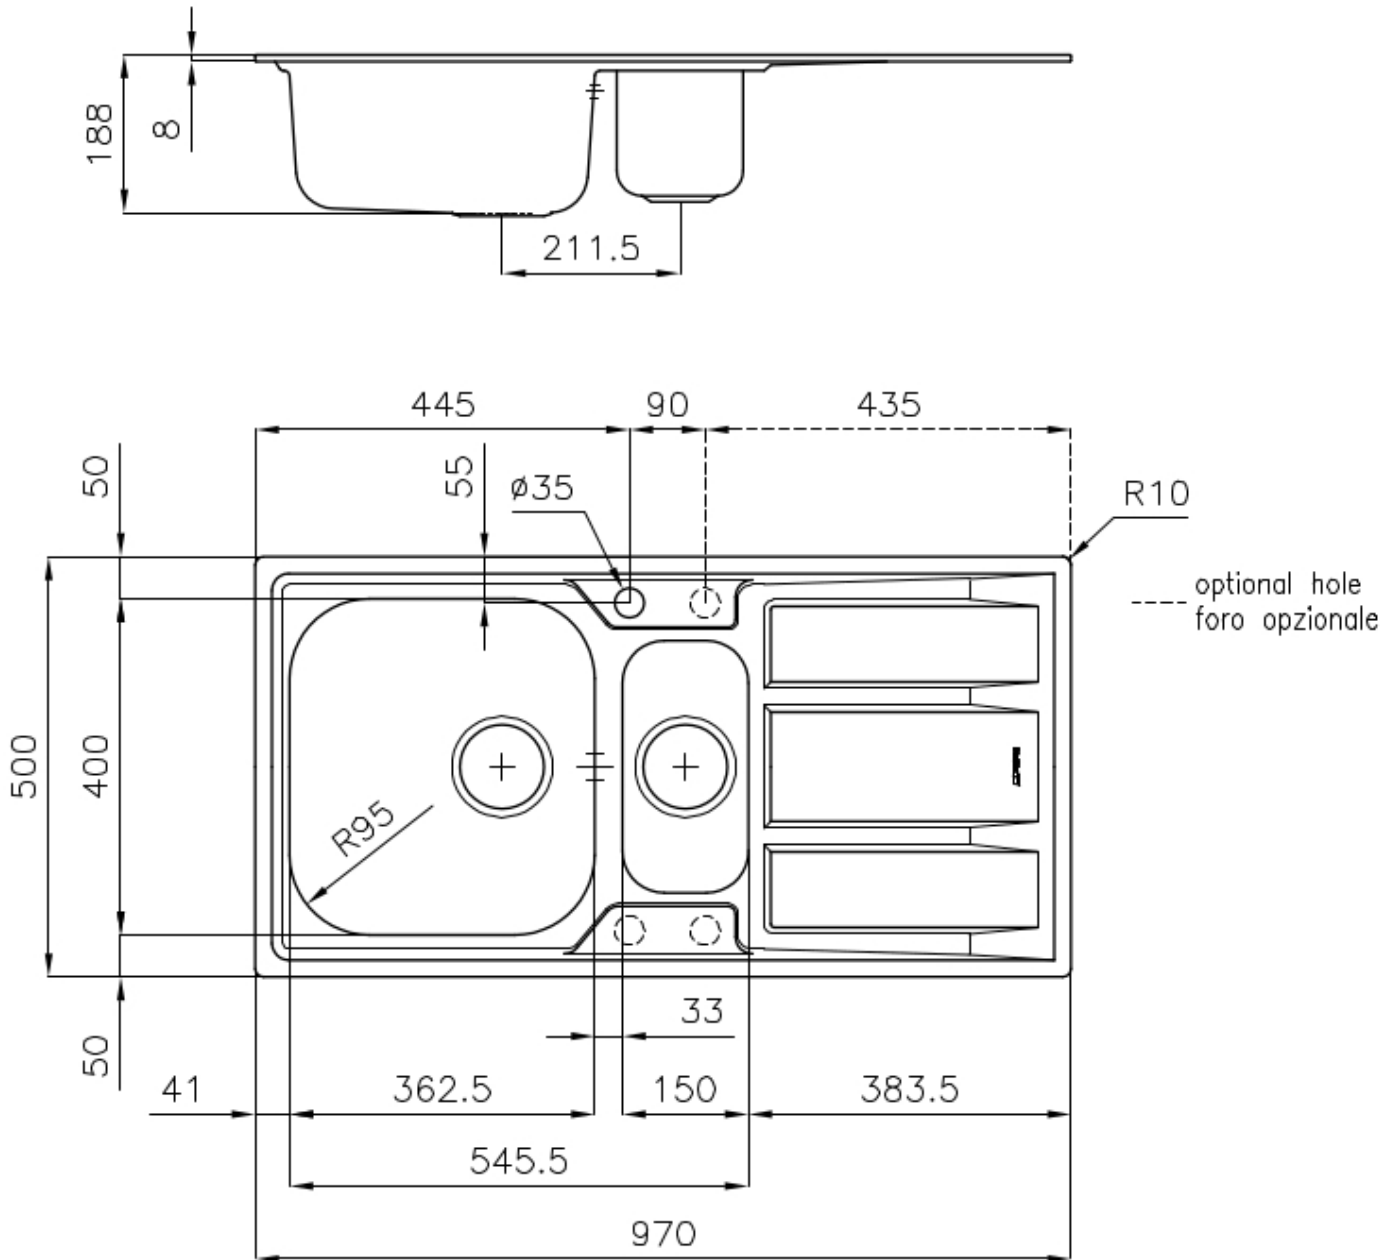

L'évier peut être personnalisé avec l'exécution sur demande lors de la commande de trous supplémentaires, qui peuvent être utilisés pour les mitigeurs à double trou, pour les vidanges avec télécommande ou pour l'installation de distributeurs de savon. Les positions sont marquées sur les dessins par des trous en pointillés.

DÉTAILS

Bord d'installation

Standard (bord de 8 mm)

Finition Brossée Foster

Matériau Acier inoxydable AISI 316

Textures Brossée Foster

Base 60-80 cm

Dimensions 970x500 mm

Équipement standard Crochets de fixation, joint, vidange, trop-plein et siphon, Emballage en boîte

Trous mitigeur 1 trou en standard - 2ème et 3ème sur demande

Trou d'encastrement 950x480 mm

Égouttoir Oui

Largeur 97 cm

Mesure cuve 362,5x400 + 150x300mm

Numéro cuves 2 cuves

Vidange Vidange de 3,5

DESSINS TECHNIQUES

ACCESSOIRES OPTIONNELS

Panier à vaisselle inox
8100 301

Panier en acier inoxydable
8611 000